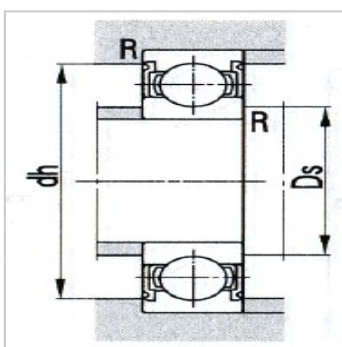

深沟球轴承

d 12 ~ 35mm-6205-2RS/FR

参数信息:

基本尺寸mm :

d :	25
D :	52
B :	15
rsmin :	1

基本额定载荷KN :

Cr :	14.3
Cor :	8.00

极限转速r/min :

脂润滑 :	8500
油润滑 :	
轴承代号 :	6205-2RS/ FR

安装相关尺寸mm :

Ds(min) :	30
Ds(max) :	
dh(max) :	47
R(max) :	1
重量Kg :	0.130