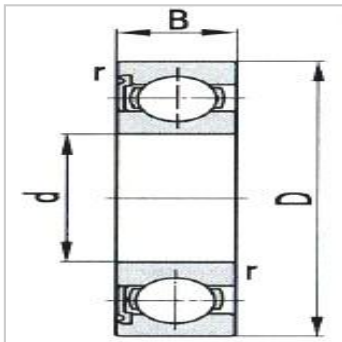

深沟球轴承

d 12 ~ 35mm-6205-2RS/FR

参数信息:

基本尺寸mm :

d :	25
D :	52
B :	15
rsmin :	1

基本额定载荷KN :

Cr :	14.3
Cor :	8.00

极限转速r/min :

脂润滑 :	8500
油润滑 :	
轴承代号 :	6205-2RS/ FR

安装相关尺寸mm :

Ds(min) :	30
Ds(max) :	
dh(max) :	47
R(max) :	1
重量Kg :	0.130