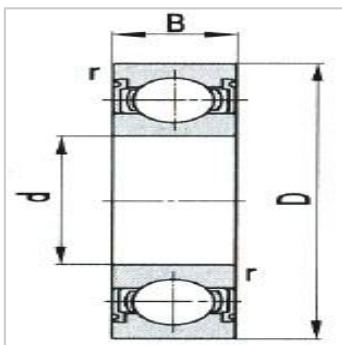

深沟球轴承

d 12 ~ 35mm-6205-2RS/FR

参数信息:

基本尺寸mm :

d :	25
D :	52
B :	15
rsmin :	1

基本额定载荷KN :

Cr :	14.3
Cor :	8.00

极限转速r/min :

脂润滑 :	8500
油润滑 :	
轴承代号 :	6205-2RS/ FR

安装相关尺寸mm :

Ds(min) :	30
Ds(max) :	
dh(max) :	47
R(max) :	1
重量Kg :	0.130