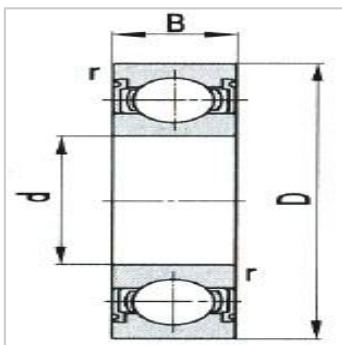

深沟球轴承

d 12 ~ 35mm-6205-2RZ

参数信息:

基本尺寸mm :

d :	25
D :	52
B :	15
rsmin :	1

基本额定载荷KN :

Cr :	14.3
Cor :	8.00

极限转速r/min :

脂润滑 :	8500
油润滑 :	
轴承代号 :	6205-2RZ

安装相关尺寸mm :

Ds(min) :	30
Ds(max) :	
dh(max) :	47
R(max) :	1
重量Kg :	0.125