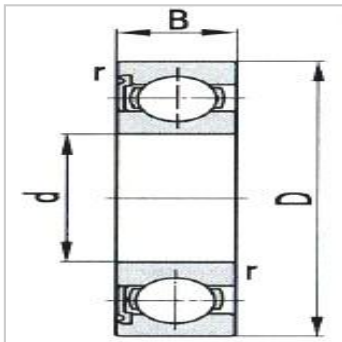

深沟球轴承

d 12 ~ 35mm-6205-2RZ

参数信息:

基本尺寸mm :

d :	25
D :	52
B :	15
rsmin :	1

基本额定载荷KN :

Cr :	14.3
Cor :	8.00

极限转速r/min :

脂润滑 :	8500
油润滑 :	
轴承代号 :	6205-2RZ

安装相关尺寸mm :

Ds(min) :	30
Ds(max) :	
dh(max) :	47
R(max) :	1
重量Kg :	0.125