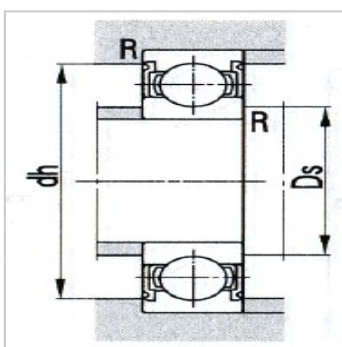

深沟球轴承

d 12 ~ 35mm-6205-2RZ

参数信息:

基本尺寸mm :

d :	25
D :	52
B :	15
rsmin :	1

基本额定载荷KN :

Cr :	14.3
Cor :	8.00

极限转速r/min :

脂润滑 :	8500
油润滑 :	
轴承代号 :	6205-2RZ

安装相关尺寸mm :

Ds(min) :	30
Ds(max) :	
dh(max) :	47
R(max) :	1
重量Kg :	0.125