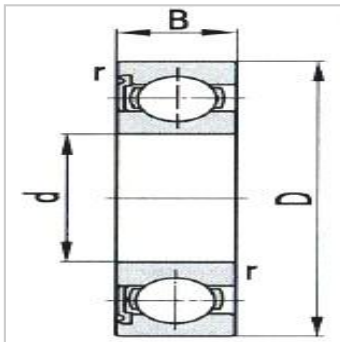

深沟球轴承

d 12 ~ 35mm-6204-2RS

参数信息:

基本尺寸mm :

d :	20
D :	47
B :	14
rsmin :	1

基本额定载荷KN :

Cr :	13.0
Cor :	6.70

极限转速r/min :

脂润滑 :	10000
油润滑 :	

轴承代号 : 6204-2RS

安装相关尺寸mm :

Ds(min) :	25.6
Ds(max) :	
dh(max) :	41.4
R(max) :	1
重量Kg :	0.121