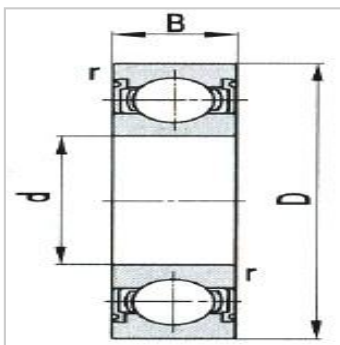

深沟球轴承

d 12 ~ 35mm-6204-2RS

参数信息:

基本尺寸mm :

d :	20
D :	47
B :	14
rsmin :	1

基本额定载荷KN :

Cr :	13.0
Cor :	6.70

极限转速r/min :

脂润滑 :	10000
油润滑 :	

轴承代号 : 6204-2RS

安装相关尺寸mm :

Ds(min) :	25.6
Ds(max) :	
dh(max) :	41.4
R(max) :	1
重量Kg :	0.121