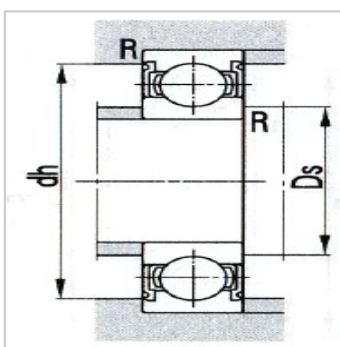

深沟球轴承

d 12 ~ 35mm-6204-2RS

参数信息:

基本尺寸mm :

d :	20
D :	47
B :	14
rsmin :	1

基本额定载荷KN :

Cr :	13.0
Cor :	6.70

极限转速r/min :

脂润滑 :	10000
油润滑 :	

轴承代号 : 6204-2RS

安装相关尺寸mm :

Ds(min) :	25.6
Ds(max) :	
dh(max) :	41.4
R(max) :	1
重量Kg :	0.121