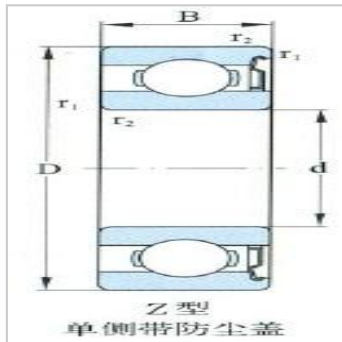

深沟球轴承

d 15-28mm-6302-Z6302-2Z6302-RZ6302-2RZ6302-RS16302-2RS1

参数信息:

外形尺寸(mm) :

d :	15
D :	42
B :	13
rmin :	1.0

额定载荷(kN) :

Cr :	11.400
Cor :	5.400

极限转速(r/min) :

脂润滑-2Z -2RZ :	17000
脂润滑-2RS1 :	12000
油润滑 :	20000

轴承代号 :

-Z :	6302-Z
-2Z :	6302-2Z
-RZ :	6302-RZ
-2RZ :	6302-2RZ
-RS1 :	6302-RS1
-2RS1 :	6302-2RS1

安装尺寸(mm) :

d min :	20.0
D max :	37.0
r max :	1.0
重量kg :	0.0826