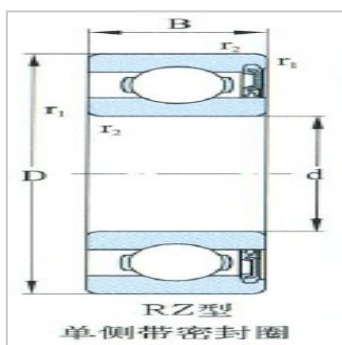

深沟球轴承

d 15-28mm-6302-Z6302-2Z6302-RZ6302-2RZ6302-RS16302-2RS1

参数信息:

外形尺寸(mm) :

d :	15
D :	42
B :	13
rmin :	1.0

额定载荷(kN) :

Cr :	11.400
Cor :	5.400

极限转速(r/min) :

脂润滑-2Z -2RZ :	17000
脂润滑-2RS1 :	12000
油润滑 :	20000

轴承代号 :

-Z :	6302-Z
-2Z :	6302-2Z
-RZ :	6302-RZ
-2RZ :	6302-2RZ
-RS1 :	6302-RS1
-2RS1 :	6302-2RS1

安装尺寸(mm) :

d min :	20.0
D max :	37.0
r max :	1.0
重量kg :	0.0826