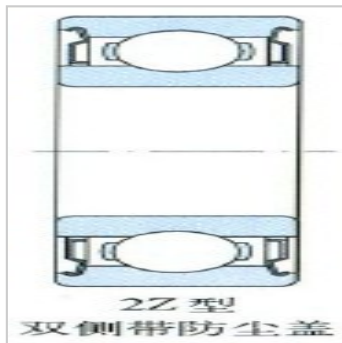

深沟球轴承

d 15-28mm-6302-Z6302-2Z6302-RZ6302-2RZ6302-RS16302-2RS1

参数信息:

外形尺寸(mm) :

d :	15
D :	42
B :	13
rmin :	1.0

额定载荷(kN) :

Cr :	11.400
Cor :	5.400

极限转速(r/min) :

脂润滑-2Z -2RZ :	17000
脂润滑-2RS1 :	12000
油润滑 :	20000

轴承代号 :

-Z :	6302-Z
-2Z :	6302-2Z
-RZ :	6302-RZ
-2RZ :	6302-2RZ
-RS1 :	6302-RS1
-2RS1 :	6302-2RS1

安装尺寸(mm) :

d min :	20.0
D max :	37.0
r max :	1.0
重量kg :	0.0826