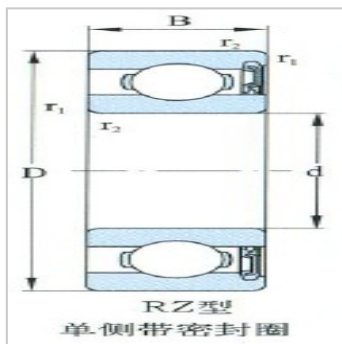

深沟球轴承

d 15-28mm-6004-Z6004-2Z6004-RZ6004-2RZ6004-RS16004-2RS1

参数信息:

外形尺寸(mm) :

d :	20
D :	42
B :	12
rmin :	0.6

额定载荷(kN) :

Cr :	9.440
Cor :	5.030

极限转速(r/min) :

脂润滑-2Z -2RZ :	17000
脂润滑-2RS1 :	11000
油润滑 :	20000

轴承代号 :

-Z :	6004-Z
-2Z :	6004-2Z
-RZ :	6004-RZ
-2RZ :	6004-2RZ
-RS1 :	6004-RS1
-2RS1 :	6004-2RS1

安装尺寸(mm) :

d min :	24.0
D max :	38.0
r max :	0.6
重量kg :	0.0693