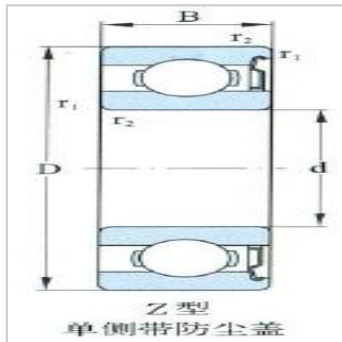

深沟球轴承

d 15-28mm-6004-Z6004-2Z6004-RZ6004-2RZ6004-RS16004-2RS1

参数信息:

外形尺寸(mm) :

d :	20
D :	42
B :	12
rmin :	0.6

额定载荷(kN) :

Cr :	9.440
Cor :	5.030

极限转速(r/min) :

脂润滑-2Z -2RZ :	17000
脂润滑-2RS1 :	11000
油润滑 :	20000

轴承代号 :

-Z :	6004-Z
-2Z :	6004-2Z
-RZ :	6004-RZ
-2RZ :	6004-2RZ
-RS1 :	6004-RS1
-2RS1 :	6004-2RS1

安装尺寸(mm) :

d min :	24.0
D max :	38.0
r max :	0.6
重量kg :	0.0693