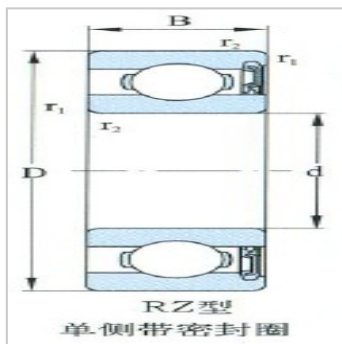

深沟球轴承

d 100-160mm-6322-Z6322-2Z6322-RZ6322-2RZ6322-RS16322-2RS1

参数信息:

外形尺寸(mm) :

| | |
|--------|-----|
| d : | 110 |
| D : | 240 |
| B : | 50 |
| rmin : | 3.0 |

额定载荷(kN) :

| | |
|-------|---------|
| Cr : | 203.000 |
| Cor : | 180.000 |

极限转速(r/min) :

| | |
|---------------|------|
| 脂润滑-2Z -2RZ : | 2600 |
| 脂润滑-2RS1 : | 1900 |
| 油润滑 : | 3200 |

轴承代号 :

| | |
|---------|-----------|
| -Z : | 6322-Z |
| -2Z : | 6322-2Z |
| -RZ : | 6322-RZ |
| -2RZ : | 6322-2RZ |
| -RS1 : | 6322-RS1 |
| -2RS1 : | 6322-2RS1 |

安装尺寸(mm) :

| | |
|--------|--------|
| dmin : | 123.0 |
| Dmax : | 227.0 |
| rmax : | 2.5 |
| 重量kg : | 9.5400 |

: