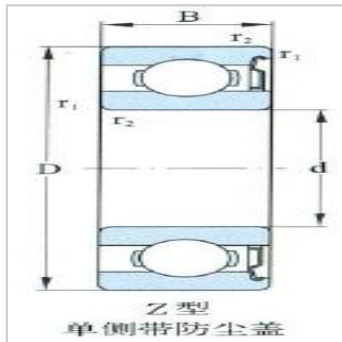

深沟球轴承

d 100-160mm-6322-Z6322-2Z6322-RZ6322-2RZ6322-RS16322-2RS1

参数信息:

外形尺寸(mm) :

| | |
|--------|-----|
| d : | 110 |
| D : | 240 |
| B : | 50 |
| rmin : | 3.0 |

额定载荷(kN) :

| | |
|-------|---------|
| Cr : | 203.000 |
| Cor : | 180.000 |

极限转速(r/min) :

| | |
|---------------|------|
| 脂润滑-2Z -2RZ : | 2600 |
| 脂润滑-2RS1 : | 1900 |
| 油润滑 : | 3200 |

轴承代号 :

| | |
|---------|-----------|
| -Z : | 6322-Z |
| -2Z : | 6322-2Z |
| -RZ : | 6322-RZ |
| -2RZ : | 6322-2RZ |
| -RS1 : | 6322-RS1 |
| -2RS1 : | 6322-2RS1 |

安装尺寸(mm) :

| | |
|--------|--------|
| dmin : | 123.0 |
| Dmax : | 227.0 |
| rmax : | 2.5 |
| 重量kg : | 9.5400 |

: