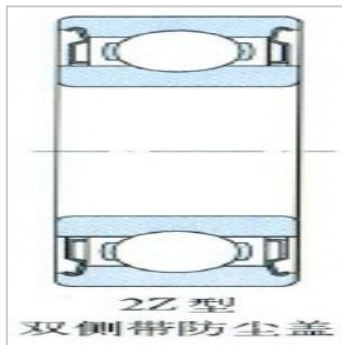

深沟球轴承

d 100-160mm-6322-Z6322-2Z6322-RZ6322-2RZ6322-RS16322-2RS1

参数信息:

外形尺寸(mm) :

| | |
|--------|-----|
| d : | 110 |
| D : | 240 |
| B : | 50 |
| rmin : | 3.0 |

额定载荷(kN) :

| | |
|-------|---------|
| Cr : | 203.000 |
| Cor : | 180.000 |

极限转速(r/min) :

| | |
|---------------|------|
| 脂润滑-2Z -2RZ : | 2600 |
| 脂润滑-2RS1 : | 1900 |
| 油润滑 : | 3200 |

轴承代号 :

| | |
|---------|-----------|
| -Z : | 6322-Z |
| -2Z : | 6322-2Z |
| -RZ : | 6322-RZ |
| -2RZ : | 6322-2RZ |
| -RS1 : | 6322-RS1 |
| -2RS1 : | 6322-2RS1 |

安装尺寸(mm) :

| | |
|--------|--------|
| dmin : | 123.0 |
| Dmax : | 227.0 |
| rmax : | 2.5 |
| 重量kg : | 9.5400 |

: