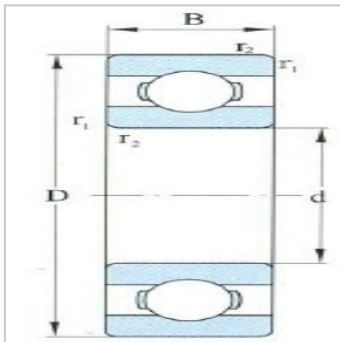

深沟球轴承

d 25-40mm-6206

参数信息:

外形尺寸(mm) :

d :	30
D :	62
B :	16
rmin :	1.0

额定载荷(kN) :

Cr :	19.500
Cor :	11.300

极限转速(r/min) :

脂润滑 :	10000
油润滑 :	13000
轴承代号 :	6206

安装尺寸(mm) :

dmin :	35.0
D max :	57.0
r max :	1.0
重量(kg) :	0.2030

: