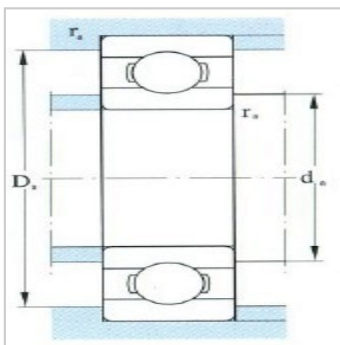

深沟球轴承

d 25-40mm-6206

参数信息:

外形尺寸(mm) :

d :	30
D :	62
B :	16
rmin :	1.0

额定载荷(kN) :

Cr :	19.500
Cor :	11.300

极限转速(r/min) :

脂润滑 :	10000
油润滑 :	13000
轴承代号 :	6206

安装尺寸(mm) :

dmin :	35.0
D max :	57.0
r max :	1.0
重量(kg) :	0.2030

: