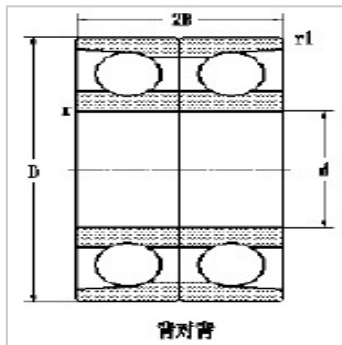

角接触球轴承

d 50-60mm-7011C/DT7011C/DB7011C/DF436111236111336111

参数信息:

外形尺寸mm :

d :	55
D :	90
2B :	36
rmin :	1.1
r1min :	0.6

额定负荷kN :

动负荷C :	60.4
静负荷Co :	57.2

极限转速r/min :

脂 :	4000
油 :	5600

现用型号 :

串联 :	7011C/DT
背对背 :	7011C/DB
面对面 :	7011C/DF

原用型号 :

串联 :	436111
背对背 :	236111
面对面 :	336111
重量kg :	0.76

: