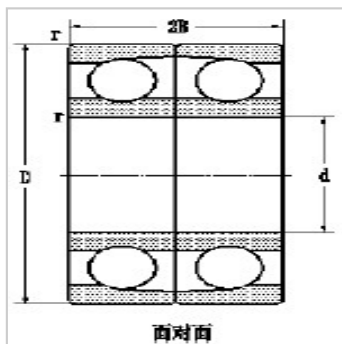

角接触球轴承

d 50-60mm-7011C/DT7011C/DB7011C/DF436111236111336111

参数信息:

外形尺寸mm :

d :	55
D :	90
2B :	36
rmin :	1.1
r1min :	0.6

额定负荷kN :

动负荷C :	60.4
静负荷Co :	57.2

极限转速r/min :

脂 :	4000
油 :	5600

现用型号 :

串联 :	7011C/DT
背对背 :	7011C/DB
面对面 :	7011C/DF

原用型号 :

串联 :	436111
背对背 :	236111
面对面 :	336111
重量kg :	0.76

: