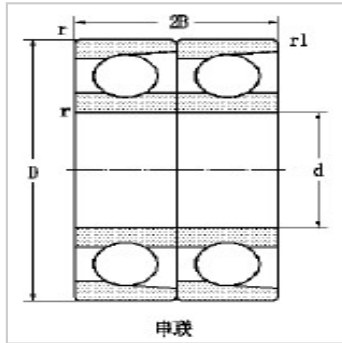

角接触球轴承

d 50-60mm-7011C/DT7011C/DB7011C/DF436111236111336111

参数信息:

外形尺寸mm :

d :	55
D :	90
2B :	36
rmin :	1.1
r1min :	0.6

额定负荷kN :

动负荷C :	60.4
静负荷Co :	57.2

极限转速r/min :

脂 :	4000
油 :	5600

现用型号 :

串联 :	7011C/DT
背对背 :	7011C/DB
面对面 :	7011C/DF

原用型号 :

串联 :	436111
背对背 :	236111
面对面 :	336111
重量kg :	0.76

: