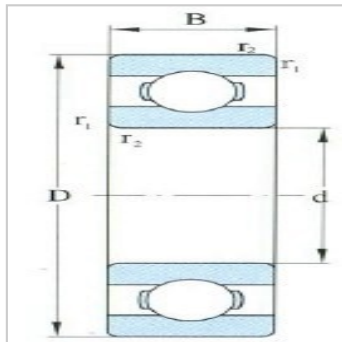

深沟球轴承

d 130-160mm-6326

参数信息:

外形尺寸(mm) :

d :	130
D :	280
B :	58
rmin :	4.0

额定载荷(kN) :

Cr :	229.000
Cor :	216.000

极限转速(r/min) :

脂润滑 :	2200
油润滑 :	2800
轴承代号 :	6326

安装尺寸(mm) :

dmin :	146.0
D max :	264.0
r max :	3.0
重量(kg) :	18.000

: