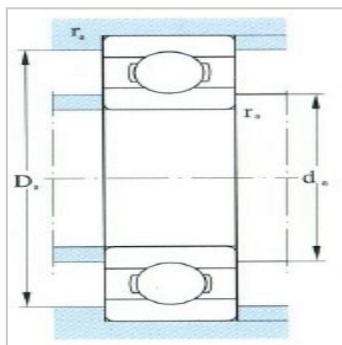

深沟球轴承

d 130-160mm-6326

参数信息:

外形尺寸(mm) :

d :	130
D :	280
B :	58
rmin :	4.0

额定载荷(kN) :

Cr :	229.000
Cor :	216.000

极限转速(r/min) :

脂润滑 :	2200
油润滑 :	2800
轴承代号 :	6326

安装尺寸(mm) :

dmin :	146.0
D max :	264.0
r max :	3.0
重量(kg) :	18.000

: