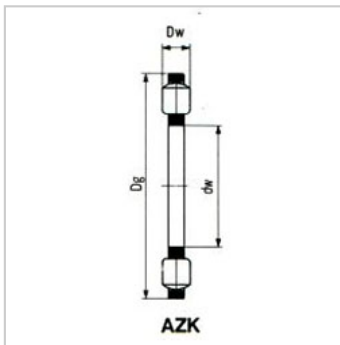

推力滚针轴承

推力滚子轴承 AZ-AZ 40681981208 TN

参数信息:

AZ :	AZ 406819
重量(g) :	310
主要尺寸 (mm) :	
d :	40
D :	68
T :	19
dw :	40.05
Dg :	67.5
Dw :	9
h :	5
基本额定动负荷(kgf) :	7010
基本额定静负荷(kgf) :	19900
AZK :	AZK 40689
GS :	GS 4068
WS :	WS 4068
WITH RACES :	
INA 811.812 :	81208 TN
SKF 811.812 :	81208