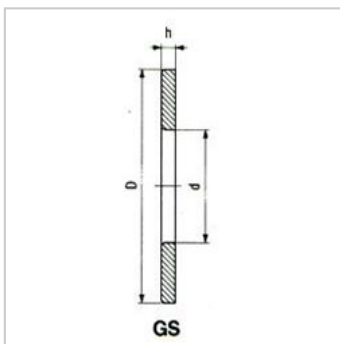

推力滚针轴承

推力滚子轴承 AZ-AZ 40681981208 TN

参数信息:

AZ :	AZ 406819
重量(g) :	310
主要尺寸 (mm) :	
d :	40
D :	68
T :	19
dw :	40.05
Dg :	67.5
Dw :	9
h :	5
基本额定动负荷(kgf) :	7010
基本额定静负荷(kgf) :	19900
AZK :	AZK 40689
GS :	GS 4068
WS :	WS 4068
WITH RACES :	
INA 811.812 :	81208 TN
SKF 811.812 :	81208