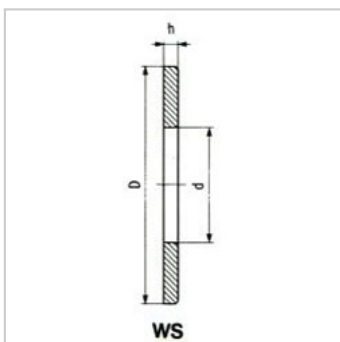

推力滚针轴承

推力滚子轴承 AZ-AZ 40681981208 TN

参数信息:

AZ :	AZ 406819
重量(g) :	310
主要尺寸 (mm) :	
d :	40
D :	68
T :	19
dw :	40.05
Dg :	67.5
Dw :	9
h :	5
基本额定动负荷(kgf) :	7010
基本额定静负荷(kgf) :	19900
AZK :	AZK 40689
GS :	GS 4068
WS :	WS 4068
WITH RACES :	
INA 811.812 :	81208 TN
SKF 811.812 :	81208