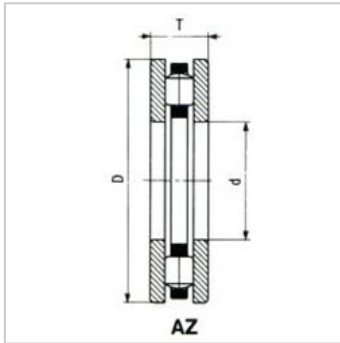

推力滚针轴承

推力滚子轴承 AZ-AZ 40681981208 TN

参数信息:

AZ :	AZ 406819
重量(g) :	310
主要尺寸 (mm) :	
d :	40
D :	68
T :	19
dw :	40.05
Dg :	67.5
Dw :	9
h :	5
基本额定动负荷(kgf) :	7010
基本额定静负荷(kgf) :	19900
AZK :	AZK 40689
GS :	GS 4068
WS :	WS 4068
WITH RACES :	
INA 811.812 :	81208 TN
SKF 811.812 :	81208