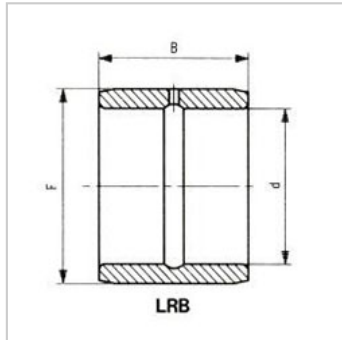

车削型滚针轴承

滚针轴承用内圈 LRB-LRB 101416LRB 101416+PI 101416MI-10IR-7174

参数信息:

IKO型号 LRB :	LRB 101416
重量 (g) :	37.5
主要尺寸 :	
d inch :	5/8
d mm :	15.875
F inch :	7/8
Fmm :	22.225
Bmm :	25.650
BR :	BR 142216
TORRINGTON IR :	IR-101416
MCGILL MI :	MI-10
R.B.C. IR :	IR-7174
INA PI :	PI 101416