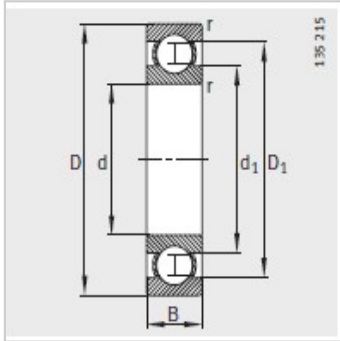

深沟球轴承

d 70-75mm- 61814-Y

参数信息:

型号 :	61814-Y
质量m kg :	0.14

尺寸mm :

d :	70
D :	90
B :	10
rmin :	0.6
D :	83.6
D :	-
d :	76.6

安装尺寸mm :

dmin :	73.2
D max :	86.8
rmax :	0.6