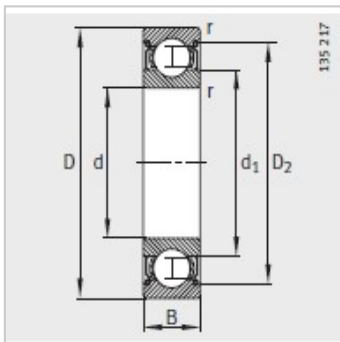

深沟球轴承

d 70-75mm- 61814-Y

参数信息:

型号 :	61814-Y
质量m kg :	0.14

尺寸mm :

d :	70
D :	90
B :	10
rmin :	0.6
D :	83.6
D :	-
d :	76.6

安装尺寸mm :

dmin :	73.2
D max :	86.8
rmax :	0.6