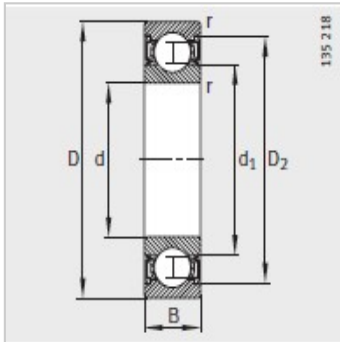

深沟球轴承

d 70-75mm- 61814-Y

参数信息:

型号 :	61814-Y
质量m kg :	0.14

尺寸mm :

d :	70
D :	90
B :	10
rmin :	0.6
D :	83.6
D :	-
d :	76.6

安装尺寸mm :

dmin :	73.2
D max :	86.8
rmax :	0.6