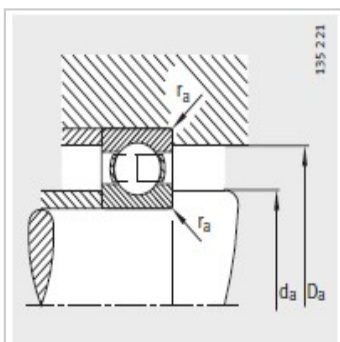

深沟球轴承

d 70-75mm- 61814-Y

参数信息:

型号 :	61814-Y
质量m kg :	0.14

尺寸mm :

d :	70
D :	90
B :	10
rmin :	0.6
D :	83.6
D :	-
d :	76.6

安装尺寸mm :

dmin :	73.2
D max :	86.8
rmax :	0.6