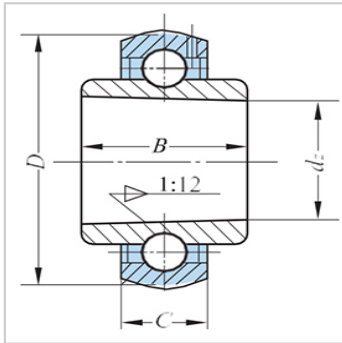

外球面球轴承

UK200 带圆锥孔外球面球轴承-UK208

参数信息:

型号 :	UK208
------	-------

外形尺寸(mm) :

dz :	40
D :	80
B :	29
C :	21

额定载荷(kN) :

cr :	29.6
cor :	18.2

配用部件偏心套代号 : H2308

重量(kg) :	0.47
----------	------