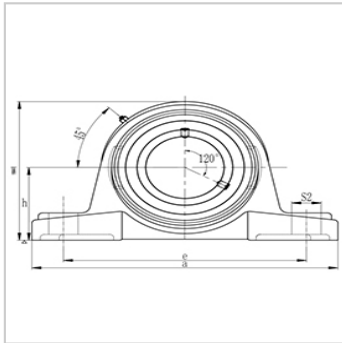

带座外球面轴承

UCP200 带立式座外球面轴承-UCP209

参数信息:

型号 : UCP209

外形尺寸(mm) :

d :	45
h :	54
a :	190
e :	146
b :	54
S2 :	20
S1 :	17
g :	20
W :	106
Bi :	49.2
n :	19

螺栓 (mm) : M14

轴承型号 : UC209

轴承座代号 : P209

重量(KG) : 2.25

: