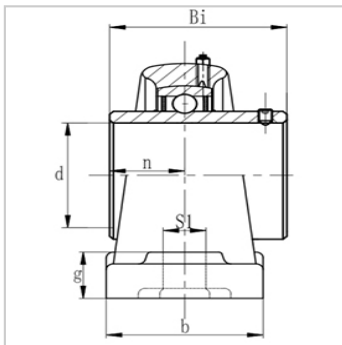

带座外球面轴承

UCP200 带立式座外球面轴承-UCP209

参数信息:

型号 : UCP209

外形尺寸(mm) :

d :	45
h :	54
a :	190
e :	146
b :	54
S2 :	20
S1 :	17
g :	20
W :	106
Bi :	49.2
n :	19

螺栓 (mm) : M14

轴承型号 : UC209

轴承座代号 : P209

重量(KG) : 2.25

: