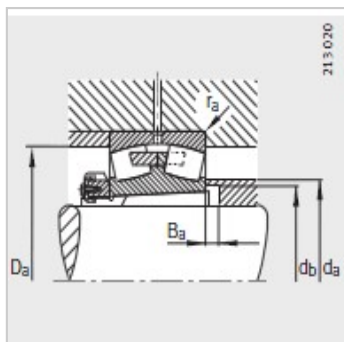

安装尺寸 mm :

dmax : 237

D max : 343

dmin : 216

B min : 20

rmax : 3

基本额定载荷 N :

动载荷 : 166000