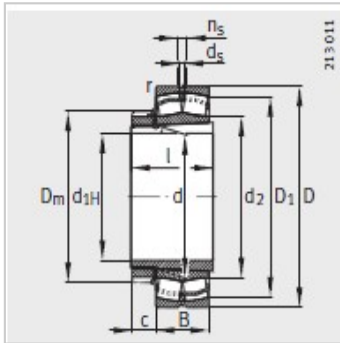

调心滚子轴承

d 200-300mm-23240-B-K-MB+H2340

参数信息:

型号 :

轴承 : 23240-B-K-MB

X-life : -

紧定套 : H2340

质量m :

轴承 kg : 55.8

紧定套 kg : 14

尺寸 mm :

d : 180

d : 200

D : 360

B : 128

rmin : 4

D : 307.5

d : -

d : 9.5

n : 17.7

D : 250

l : 176

c : 32

c : -