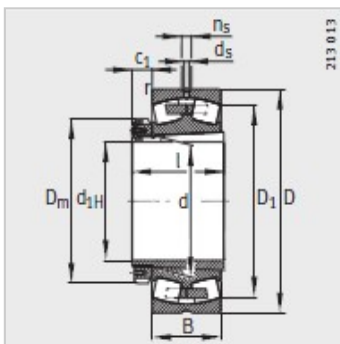

调心滚子轴承

d 200-300mm-23240-B-K-MB+H2340

参数信息:

型号 :

轴承 : 23240-B-K-MB

X-life : -

紧定套 : H2340

质量m :

轴承 kg : 55.8

紧定套 kg : 14

尺寸 mm :

d : 180

d : 200

D : 360

B : 128

rmin : 4

D : 307.5

d : -

d : 9.5

n : 17.7

D : 250

l : 176

c : 32

c : -

安装尺寸 mm :

dmax : 237

D max : 343

dmin : 216

B min : 20

rmax : 3

基本额定载荷 N :

动载荷 : 166000