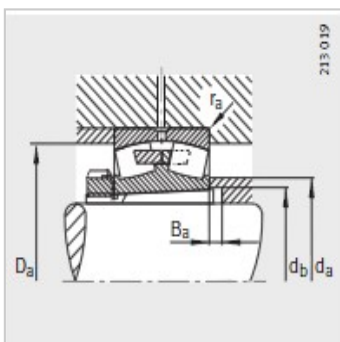

调心滚子轴承

d 200-300mm-23240-B-K-MB+H2340

参数信息:

型号 :

轴承 : 23240-B-K-MB

X-life : -

紧定套 : H2340

质量m :

轴承 kg : 55.8

紧定套 kg : 14

尺寸 mm :

d : 180

d : 200

D : 360

B : 128

rmin : 4

D : 307.5

d : -

d : 9.5

n : 17.7

D : 250

l : 176

c : 32

c : -