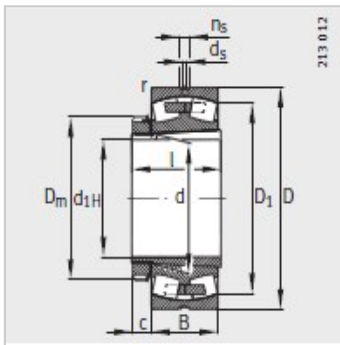

调心滚子轴承

d 200-300mm-23240-B-K-MB+H2340

参数信息:

型号 :

轴承 : 23240-B-K-MB

X-life : -

紧定套 : H2340

质量m :

轴承 kg : 55.8

紧定套 kg : 14

尺寸 mm :

d : 180

d : 200

D : 360

B : 128

rmin : 4

D : 307.5

d : -

d : 9.5

n : 17.7

D : 250

l : 176

c : 32

c : -