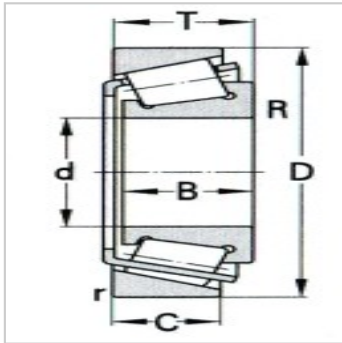

圆锥滚子轴承

d 32 ~ 40mm-32207

参数信息:

基本尺寸mm :

d :	35
D :	72
T :	24.25
B :	23
C :	19
R :	1.5
R :	1.5
r :	1.5
r :	1.5

基本额定载荷KN :

Cr :	66
Cor :	80

极限转速r/min :

脂润滑 :	5300
油润滑 :	7000
轴承代号 :	32207

安装相关尺寸mm :

da(max) :	42
db(min) :	42
Da(min) :	61
Da(max) :	65
Db(min) :	68
Ca(min) :	2
Cb(min) :	5.3

计算系数 :

e :	0.37
Y :	1.6
Yo :	0.88

a :	17
重量Kg :	0.452

: