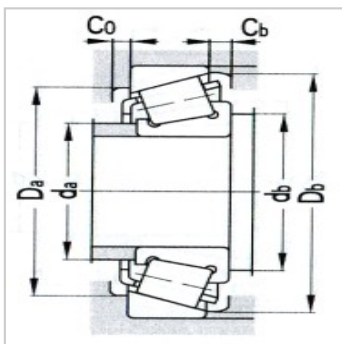

圆锥滚子轴承

d 32 ~ 40mm-32207

参数信息:

基本尺寸mm :

d :	35
D :	72
T :	24.25
B :	23
C :	19
R :	1.5
R :	1.5
r :	1.5
r :	1.5

基本额定载荷KN :

Cr :	66
Cor :	80

极限转速r/min :

脂润滑 :	5300
油润滑 :	7000
轴承代号 :	32207

安装相关尺寸mm :

da(max) :	42
db(min) :	42
Da(min) :	61
Da(max) :	65
Db(min) :	68
Ca(min) :	2
Cb(min) :	5.3

计算系数 :

e :	0.37
Y :	1.6
Yo :	0.88

a :	17
重量Kg :	0.452

: