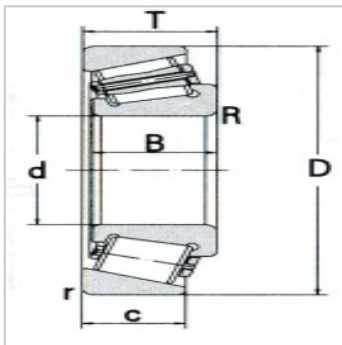

圆锥滚子轴承

d 32 ~ 40mm-32207

参数信息:

基本尺寸mm :

d :	35
D :	72
T :	24.25
B :	23
C :	19
R :	1.5
R :	1.5
r :	1.5
r :	1.5

基本额定载荷KN :

Cr :	66
Cor :	80

极限转速r/min :

脂润滑 :	5300
油润滑 :	7000
轴承代号 :	32207

安装相关尺寸mm :

da(max) :	42
db(min) :	42
Da(min) :	61
Da(max) :	65
Db(min) :	68
Ca(min) :	2
Cb(min) :	5.3

计算系数 :

e :	0.37
Y :	1.6
Yo :	0.88

a :	17
重量Kg :	0.452

: