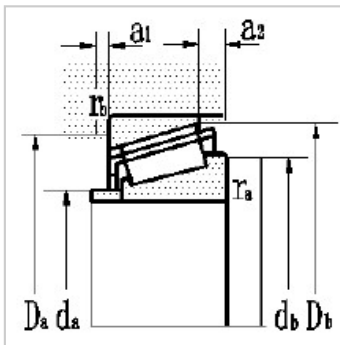

圆锥滚子轴承

d 15 ~ 30mm-303057305E2FB

参数信息:

外形尺寸mm :

d :	25
D :	62
B :	17
C :	15
T :	18.25
r1,2min :	1.5
r3,4min :	1.5

额定负荷kN :

动负荷C :	47
静负荷Co :	48.3

极限转速r/min :

脂r/min :	6700
油r/min :	9000

轴承代号 :

现用型号 :	30305
原用型号 :	7305E
ISO355系列代号 :	2FB
轴头mm :	25

安装尺寸mm :

damax :	33
dbmax :	33
Damin :	55
Dbmin :	57
a1 :	3
a2 :	5
ramax :	1.5
rbmax :	1.5

计算系数 :

e :	0.3
Y :	2
Yo :	1.1
重量kg :	0.265