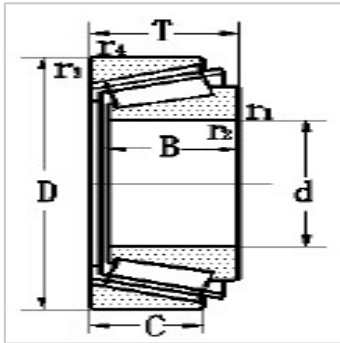

圆锥滚子轴承

d 15 ~ 30mm-303057305E2FB

参数信息:

外形尺寸mm :

d :	25
D :	62
B :	17
C :	15
T :	18.25
r1,2min :	1.5
r3,4min :	1.5

额定负荷kN :

动负荷C :	47
静负荷Co :	48.3

极限转速r/min :

脂r/min :	6700
油r/min :	9000

轴承代号 :

现用型号 :	30305
原用型号 :	7305E
ISO355系列代号 :	2FB
轴头mm :	25

安装尺寸mm :

damax :	33
dbmax :	33
Damin :	55
Dbmin :	57
a1 :	3
a2 :	5
ramax :	1.5
rbmax :	1.5

计算系数 :

e :	0.3
Y :	2
Yo :	1.1
重量kg :	0.265