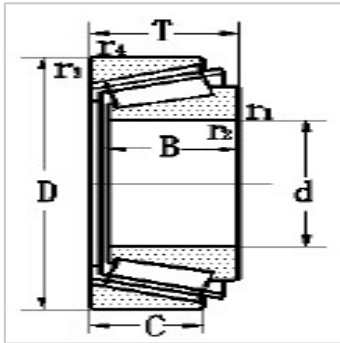

圆锥滚子轴承

d 320 ~ 420mm-329642007964

参数信息:

外形尺寸mm :

d :	320
D :	440
B :	72
C :	62
T :	76.5
r1,2min :	4
r3,4min :	3

额定负荷kN :

动负荷C :	607
静负荷Co :	1375

极限转速r/min :

脂r/min :	560
油r/min :	700

轴承代号 :

现用型号 :	32964
原用型号 :	2007964
ISO355系列代号 :	

轴头mm :	320
--------	-----

安装尺寸mm :

damax :	335
dbmax :	335
Damin :	412
Dbmin :	427
a1 :	10
a2 :	16
ramax :	3
rbmax :	2.5

计算系数 :

e :	0.3
Y :	2
Yo :	1.1
重量kg :	44.7