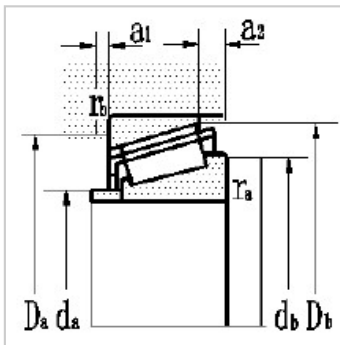

圆锥滚子轴承

d 320 ~ 420mm-329642007964

参数信息:

外形尺寸mm :

d :	320
D :	440
B :	72
C :	62
T :	76.5
r1,2min :	4
r3,4min :	3

额定负荷kN :

动负荷C :	607
静负荷Co :	1375

极限转速r/min :

脂r/min :	560
油r/min :	700

轴承代号 :

现用型号 :	32964
原用型号 :	2007964
ISO355系列代号 :	

轴头mm :	320
--------	-----

安装尺寸mm :

damax :	335
dbmax :	335
Damin :	412
Dbmin :	427
a1 :	10
a2 :	16
ramax :	3
rbmax :	2.5

计算系数 :

e :	0.3
Y :	2
Yo :	1.1
重量kg :	44.7