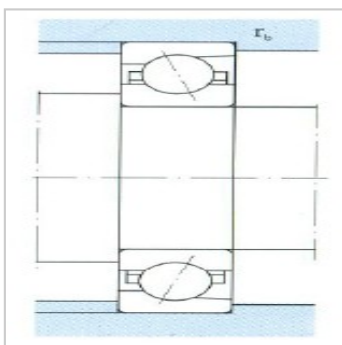

角接触球轴承

d 45-60mm-7011C7011C/DB7011C/DF7011C/DT

参数信息:

外形尺寸(mm) :

d :	55
D :	90
B :	18
r min :	1.1
r min :	0.60

额定载荷(kN) :

Cr :	32.10
Cor :	26.80

极限转速(r/min) :

脂润滑 :	13000
油润滑 :	18000

轴承代号 : 7011C

作用点位置 (mm) : 19.0

额定载荷 (kN) :

Cr :	52.10
Cor :	53.60

极限转速(r/min) :

脂润滑 :	10000
油润滑 :	14200

轴承代号 :

背面组合DB : 7011C/DB

正面组合DF : 7011C/DF

并列组合DT : 7011C/DT

安装尺寸(mm) :

d min :	62
D max :	83
D max :	85.0
r max :	1.0

r max :	0.60
---------	------

重量(kg) :	0.3810
----------	--------

: