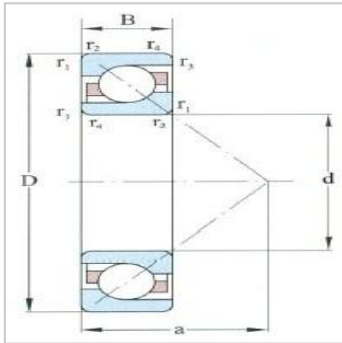

角接触球轴承

d 45-60mm-7011C7011C/DB7011C/DF7011C/DT

参数信息:

外形尺寸(mm) :

d :	55
D :	90
B :	18
r min :	1.1
r min :	0.60

额定载荷(kN) :

Cr :	32.10
Cor :	26.80

极限转速(r/min) :

脂润滑 :	13000
油润滑 :	18000

轴承代号 : 7011C

作用点位置 (mm) : 19.0

额定载荷 (kN) :

Cr :	52.10
Cor :	53.60

极限转速(r/min) :

脂润滑 :	10000
油润滑 :	14200

轴承代号 :

背面组合DB : 7011C/DB

正面组合DF : 7011C/DF

并列组合DT : 7011C/DT

安装尺寸(mm) :

d min :	62
D max :	83
D max :	85.0
r max :	1.0

r max :	0.60
---------	------

重量(kg) :	0.3810
----------	--------

: