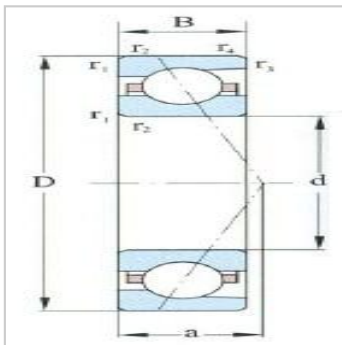

角接触球轴承

d 45-60mm-7011C7011C/DB7011C/DF7011C/DT

参数信息:

外形尺寸(mm) :

d :	55
D :	90
B :	18
r min :	1.1
r min :	0.60

额定载荷(kN) :

Cr :	32.10
Cor :	26.80

极限转速(r/min) :

脂润滑 :	13000
油润滑 :	18000

轴承代号 : 7011C

作用点位置 (mm) : 19.0

额定载荷 (kN) :

Cr :	52.10
Cor :	53.60

极限转速(r/min) :

脂润滑 :	10000
油润滑 :	14200

轴承代号 :

背面组合DB : 7011C/DB

正面组合DF : 7011C/DF

并列组合DT : 7011C/DT

安装尺寸(mm) :

d min :	62
D max :	83
D max :	85.0
r max :	1.0

r max :	0.60
---------	------

重量(kg) :	0.3810
----------	--------

: