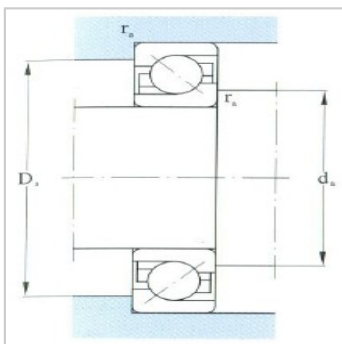

角接触球轴承

d 45-60mm-7011C7011C/DB7011C/DF7011C/DT

参数信息:

外形尺寸(mm) :

d :	55
D :	90
B :	18
r min :	1.1
r min :	0.60

额定载荷(kN) :

Cr :	32.10
Cor :	26.80

极限转速(r/min) :

脂润滑 :	13000
油润滑 :	18000

轴承代号 : 7011C

作用点位置 (mm) : 19.0

额定载荷 (kN) :

Cr :	52.10
Cor :	53.60

极限转速(r/min) :

脂润滑 :	10000
油润滑 :	14200

轴承代号 :

背面组合DB : 7011C/DB

正面组合DF : 7011C/DF

并列组合DT : 7011C/DT

安装尺寸(mm) :

d min :	62
D max :	83
D max :	85.0
r max :	1.0

r max :	0.60
---------	------

重量(kg) :	0.3810
----------	--------

: