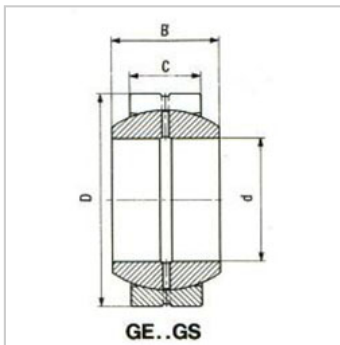

关节轴承

GE..GS · GE..GS-2RS-GE 30 GS GE 30 GS-2RS GE 30 FO GEH 30 ES.2RS GE 30 FO-2RS GEH 30 ES-2RS

参数信息:

GE..G(S) :	GE 30 GS
GE..GS-2RS :	GE 30 GS-2RS
重量(g) :	0.33

主要尺寸 (mm) :

d :	30
D :	55
B :	32
C :	20

动态负载容量(kgf) : 9400

静态负载容量(kgf) : 56400

INA · ELGES :

无密封垫片 GE..FO : GE 30 FO

附带密封垫片
GE..FO-2RS : FO-2RS

SKF :

无密封垫片 GEH..ES : -

附带密封垫片
GEH..ES-2RS : ES-2RS

附带密封垫片 GEH..E S.2RS : GEH 30 ES.2RS