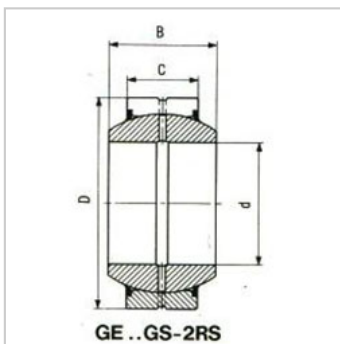

关节轴承

GE..GS · GE..GS-2RS-GE 30 GS GE 30 GS-2RS GE 30 FO GEH 30 ES.2RS GE 30 FO-2RS GEH 30 ES-2RS

参数信息:

GE..G(S) :	GE 30 GS
GE..GS-2RS :	GE 30 GS-2RS
重量(g) :	0.33

主要尺寸 (mm) :

d :	30
D :	55
B :	32
C :	20

动态负载容量(kgf) : 9400

静态负载容量(kgf) : 56400

INA · ELGES :

无密封垫片 GE..FO : GE 30 FO

附带密封垫片
GE..FO-2RS : FO-2RS

SKF :

无密封垫片 GEH..ES : -

附带密封垫片
GEH..ES-2RS : ES-2RS

附带密封垫片 GEH..E S.2RS : GEH 30 ES.2RS