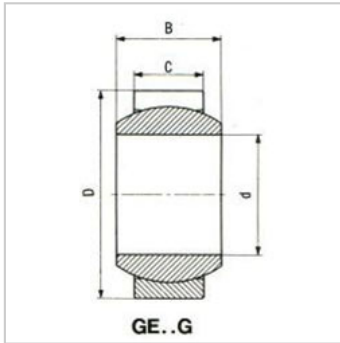

关节轴承

GE..GS · GE..GS-2RS-GE 30 GS GE 30 GS-2RS GE 30 FO GEH 30 ES.2RS GE 30 FO-2RS GEH 30 ES-2RS

参数信息:

GE..G(S) :	GE 30 GS
GE..GS-2RS :	GE 30 GS-2RS
重量(g) :	0.33

主要尺寸 (mm) :

d :	30
D :	55
B :	32
C :	20

动态负载容量(kgf) : 9400

静态负载容量(kgf) : 56400

INA · ELGES :

无密封垫片 GE..FO : GE 30 FO

附带密封垫片
GE..FO-2RS : FO-2RS

SKF :

无密封垫片 GEH..ES : -

附带密封垫片
GEH..ES-2RS : ES-2RS

附带密封垫片 GEH..E S.2RS : GEH 30 ES.2RS