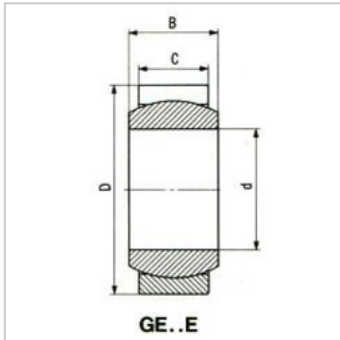

关节轴承

GE..ES · GE..ES-2RS- **GE 4 E-**

参数信息:

GE..E(S) :	GE 4 E
GE..ES-2RS :	-
重量(g) :	0.003

主要尺寸 (mm) :

d :	4
D :	12
B :	5
C :	3

动态负载容量(kgf) : 240

静态负载容量(kgf) : 1440

INA · ELGES :

无密封垫片 GE..DO :	-
附带密封垫片 GE..DO-2RS :	-

SKF :

无密封垫片 GE..E(S) :	GE 4 E
附带密封垫片 GE..ES-2RS :	-

FAG :

无密封垫片 GE..E(S) :	GE 4 E
附带密封垫片 GE..ES.2RS :	-

: