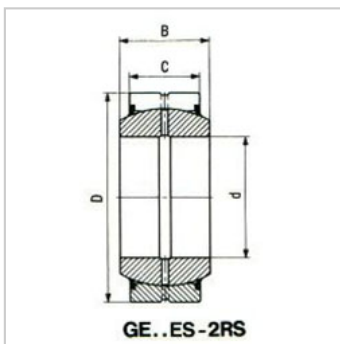

关节轴承

GE..ES · GE..ES-2RS- **GE 4 E-**

参数信息:

GE..E(S) :	GE 4 E
GE..ES-2RS :	-
重量(g) :	0.003

主要尺寸 (mm) :

d :	4
D :	12
B :	5
C :	3

动态负载容量(kgf) : 240

静态负载容量(kgf) : 1440

INA · ELGES :

无密封垫片 GE..DO :	-
附带密封垫片 GE..DO-2RS :	-

SKF :

无密封垫片 GE..E(S) :	GE 4 E
附带密封垫片 GE..ES-2RS :	-

FAG :

无密封垫片 GE..E(S) :	GE 4 E
附带密封垫片 GE..ES.2RS :	-

: