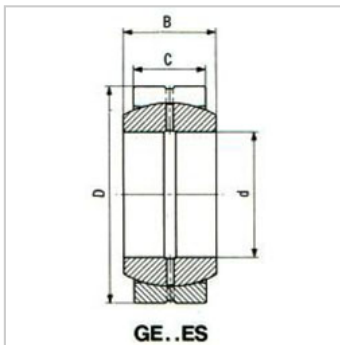

关节轴承

GE..ES · GE..ES-2RS- **GE 4 E-**

参数信息:

GE..E(S) :	GE 4 E
GE..ES-2RS :	-
重量(g) :	0.003

主要尺寸 (mm) :

d :	4
D :	12
B :	5
C :	3

动态负载容量(kgf) : 240

静态负载容量(kgf) : 1440

INA · ELGES :

无密封垫片 GE..DO :	-
附带密封垫片 GE..DO-2RS :	-

SKF :

无密封垫片 GE..E(S) :	GE 4 E
附带密封垫片 GE..ES-2RS :	-

FAG :

无密封垫片 GE..E(S) :	GE 4 E
附带密封垫片 GE..ES.2RS :	-

: