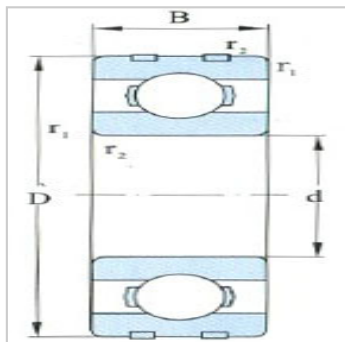

深沟球轴承

d 30-50mm-EC-6306EC-6306-2ZEC-6306-2RZEC-6306-2RS1

参数信息:

外形尺寸(mm) :

d :	30
D :	72
B :	19
rmin :	1.1

额定载荷(kN) :

Cr :	26.700
Cor :	14.900
C :	7.050

极限转速(r/min) :

脂润滑Z 2Z RZ 2RZ :	10000
油润滑Z RZ :	12000
RS1 2RS1 :	6600

轴承代号 :

基本代号 :	EC-6306
-2Z :	EC-6306-2Z
-2RZ :	EC-6306-2RZ
-2RS1 :	EC-6306-2RS1

安装尺寸(mm) :

d max :	36.5
D max :	65.5
r max :	1.0
重量kg :	0.334